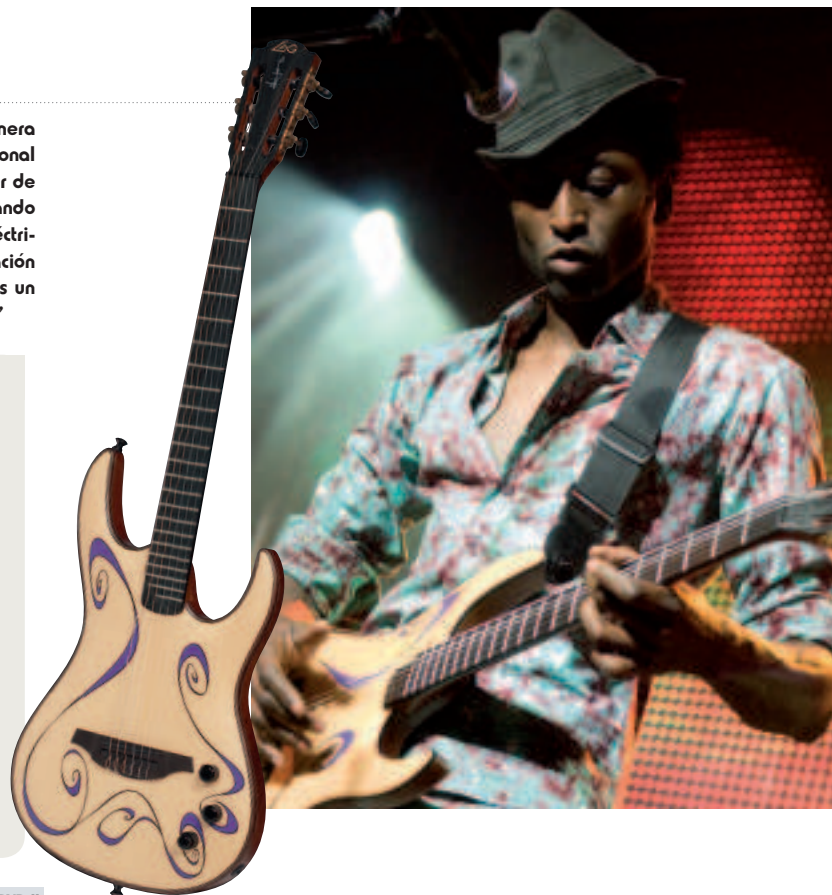

KEZIAH JONES

“Yo siempre he intentado describir la evolución artística como una manera en la que ofrecer una idea de cómo me voy desarrollando a nivel personal así como la de las cosas maravillosas que existen en este mundo. El poder de la imaginación está resumido en esta guitarra con la que llevaba pensando mucho tiempo; una guitarra de cuerdas de Nylon con el tacto de una eléctrica. Tanto el equipo de LAG como yo hemos estado trabajando en la creación de 5 únicas muestras de sonido que condensaran mi evolución musical. Es un precioso instrumento que resulta distintivo en el mundo electro acústico”

Pala:	Estilo clásico con frontal de ébano y firma Keziah Jones
Clavijero:	Clavijeros de alta precisión Die Cast dorados con palomilla negra. 3 + 3
Cejilla:	Grafito Negro
Barra de tensión:	Doble acción
Mástil:	Caoba. Atomillado en acabado satinado.
Diapasón:	Ébano
Traste:	22 +2. Tipo Medium
Ribetes:	Negro y Márfil
Cuerpo:	Caoba sólido con tapa Sólida de Abeto de Sitka. Serigrafía artística Keziah Jones
Previo:	Studio Lag con presets Keziah Jones y pastilla NanoFlex
Puente:	Ébano con cejilla de grafito.
Electrónica:	1 Volumen. 1 Control de Graves y Agudos + selector de 5 presets
Herrajes:	Negro satinado
Acabado:	Natural - Satinado Francés
Estuche:	SI